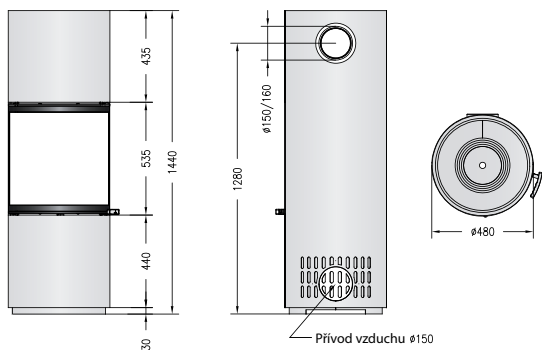

PASSO L

provedení	běžné prodejní ceny bez DPH	akční ceny do 10. 12. bez DPH
Nero / Graphit / Terra	80 239 Kč	64 192 Kč
Perle / Amarone	89 649 Kč	71 720 Kč
Nerez	97 643 Kč	78 115 Kč

Ceník příslušenství		
Otočný talíř	7 995 Kč	6 396 Kč

PASSO M