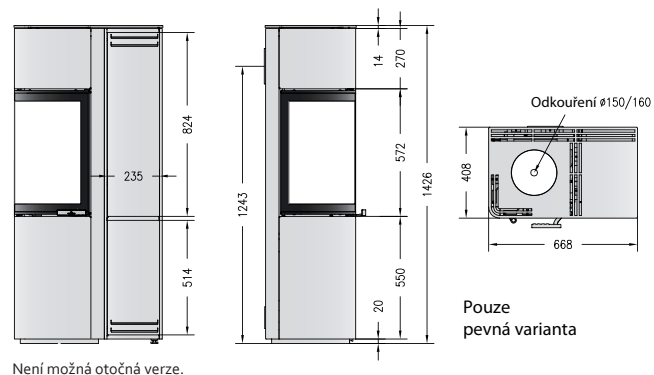

*Cubo L - dřevník vpravo, panty vlevo

*Cubo L - dřevník vlevo, panty vpravo

S dřevníkem (volitelně vlevo nebo vpravo):

Pouze
pevná varianta

Není možná otočná verze.

SPARTHERM[®]
Feuerungstechnik

série SENSO