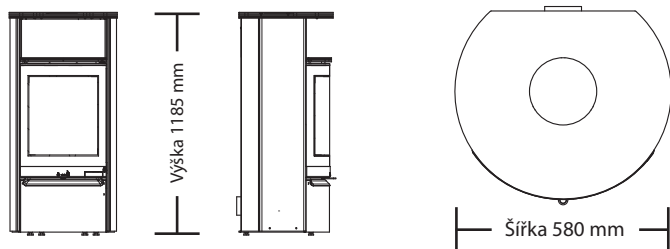

AMBIENTE A1

provedení	běžné prodejní ceny bez DPH	akční ceny do 10. 12. bez DPH
Ocel – Nero, Graphit, Terra	58 588 Kč	46 870 Kč
Ocel – Perle, Amarone	67 765 Kč	54 212 Kč
Keramika – Champagner, Birke, Marone, Zeder	70 353 Kč	56 282 Kč
Pískovec – Classic, Caramello	70 353 Kč	56 282 Kč
Mastek	70 353 Kč	56 282 Kč

Ceník příslušenství		
Otočný talíř	6 625 Kč	5 300 Kč