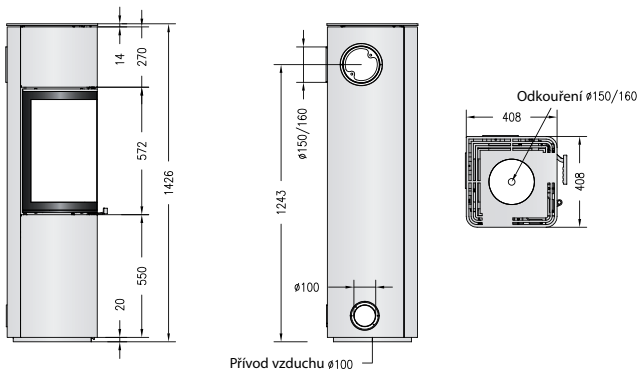

CUBO L

provedení	běžné prodejní ceny bez DPH	akční ceny do 10. 12. bez DPH
Nero / Graphit / Terra	58 814 Kč	47 052 Kč
Perle / Amarone	66 808 Kč	53 447 Kč

Ceník příslušenství

Otočný talíř	7 995 Kč	6 396 Kč