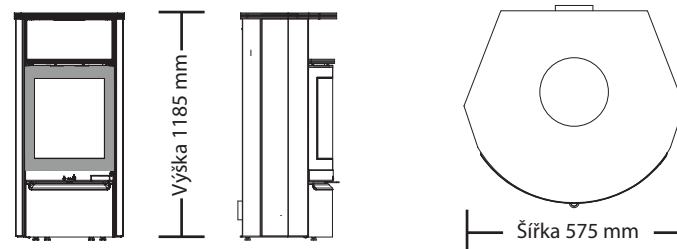

AMBIENTE A2

provedení	běžné prodejní ceny bez DPH	akční ceny do 10. 12. bez DPH
Ocel – Nero, Graphit, Terra	58 588 Kč	46 870 Kč
Ocel – Perle, Amarone	67 765 Kč	54 212 Kč
Keramika – Champagner, Birke, Marone, Zeder	70 353 Kč	56 282 Kč
Pískovec – Classic, Caramello	70 353 Kč	56 282 Kč
Mastek	70 353 Kč	56 282 Kč

Ceník příslušenství		
Otočný talíř	6 625 Kč	5 300 Kč