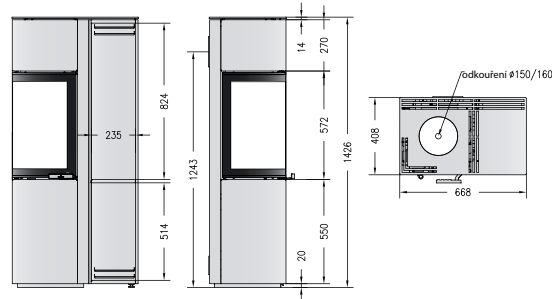

PIKO L – s dřevníkem*

provedení	běžné prodejní ceny bez DPH	akční ceny do 10. 12. bez DPH
Nero / Graphit / Terra	66 667 Kč	53 334 Kč
Perle / Amarone	74 803 Kč	59 843 Kč

*Piko L - dřevník vpravo, panty vlevo
*Piko L - dřevník vlevo, panty vpravo

S dřevníkem (lze umístit vpravo nebo vlevo):