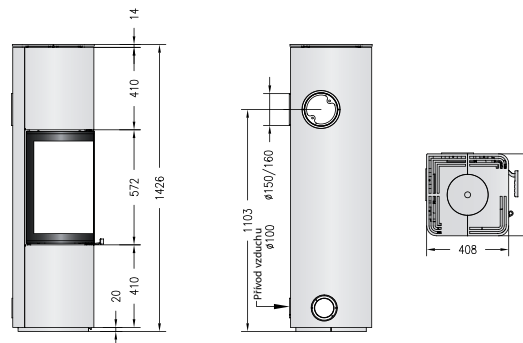

CUBO M

provedení	běžné prodejní ceny bez DPH	akční ceny do 10. 12. bez DPH
Nero / Graphit / Terra	56 530 Kč	45 224 Kč
Perle / Amarone	64 524 Kč	51 620 Kč

Ceník příslušenství

Otočný talíř	7 995 Kč	6 396 Kč