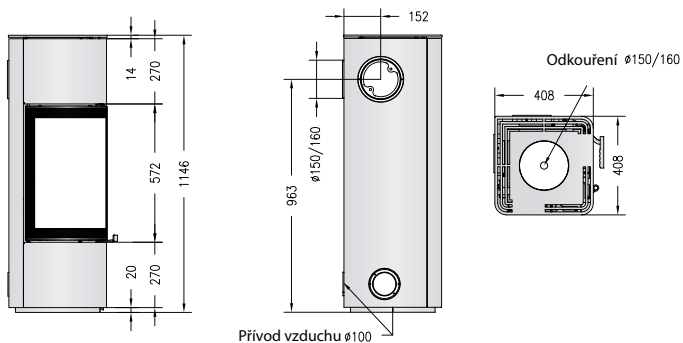

CUBO S

provedení	běžné prodejní ceny bez DPH	akční ceny do 10. 12. bez DPH
Nero / Graphit / Terra	54 246 Kč	43 397 Kč
Perle / Amarone	61 098 Kč	48 878 Kč

Ceník příslušenství

Otočný talíř	7 995 Kč	6 396 Kč