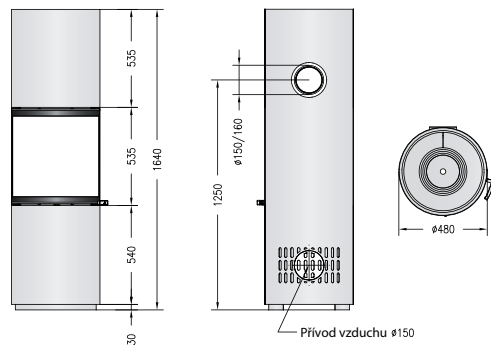

PASSO M

provedení	běžné prodejní ceny bez DPH	akční ceny do 10. 12. bez DPH
Nero / Graphit / Terra	81 769 Kč	65 416 Kč
Perle / Amarone	90 905 Kč	72 724 Kč
Nerez	98 671 Kč	78 937 Kč

Ceník příslušenství		
Otočný talíř	7 995 Kč	6 396 Kč