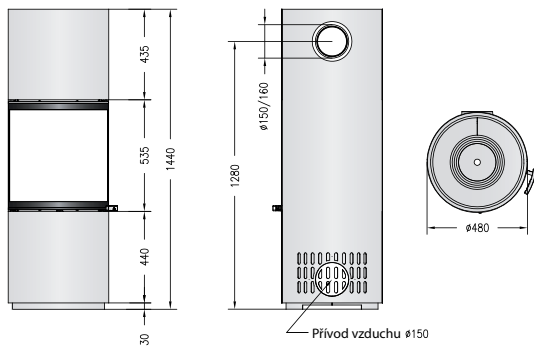

PASSO S (POLO)

provedení	běžné prodejní ceny bez DPH	akční ceny do 10. 12. bez DPH
Nero / Graphit / Terra	76 947 Kč	61 558 Kč
Perle / Amarone	86 360 Kč	69 088 Kč
Nerez	94 582 Kč	75 666 Kč

Ceník příslušenství		
Otočný talíř	7 995 Kč	6 396 Kč