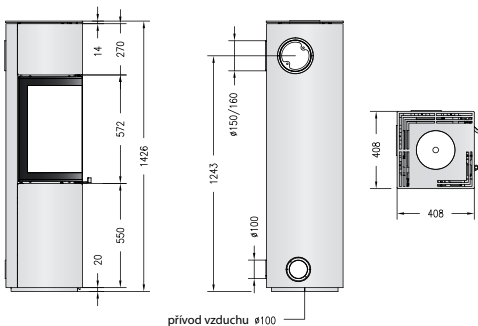

PIKO L

provedení	běžné prodejní ceny bez DPH	akční ceny do 10. 12. bez DPH
Nero / Graphit / Terra	56 530 Kč	45 224 Kč
Perle / Amarone	64 524 Kč	51 620 Kč
Ceník příslušenství		
Otočný talíř	7 995 Kč	6 396 Kč