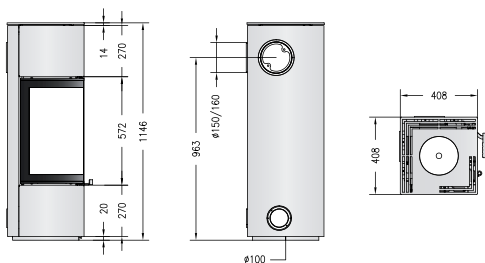

Ceník příslušenství				
Otočný talíř	6 625 Kč	5 300 Kč	x	x
Akumulace	6 625 Kč	5 300 Kč	x	x

SPARTHHERM[®]
Feuerungstechnik

série PIKO

na fotografii model PIKO L s dřevníkem

PIKO S

provedení	běžné prodejní ceny bez DPH	akční ceny do 10. 12. bez DPH
Nero / Graphit / Terra	51 962 Kč	41 570 Kč
Perle / Amarone	58 814 Kč	47 052 Kč
Ceník příslušenství		
Otočný talíř	7 995 Kč	6 396 Kč