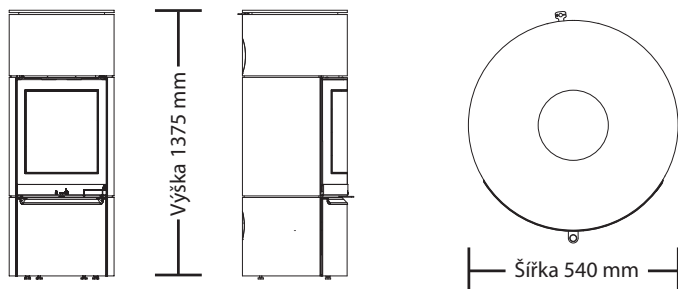

AMBIENTE A3

provedení	běžné prodejní ceny bez DPH	akční ceny do 10. 12. bez DPH
Ocel – Nero, Graphit, Terra	70 353 Kč	56 282 Kč
Ocel – Perle, Amarone	79 530 Kč	63 624 Kč

Ceník příslušenství		
Otočný talíř	6 625 Kč	5 300 Kč
Akumulace	6 625 Kč	5 300 Kč