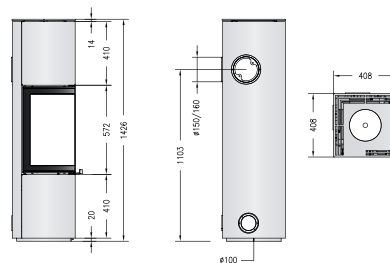

PIKO M

provedení	běžné prodejní ceny bez DPH	akční ceny do 10. 12. bez DPH
Nero / Graphit / Terra	54 246 Kč	43 397 Kč
Perle / Amarone	62 241 Kč	49 793 Kč
Ceník příslušenství		
Otočný talíř	7 995 Kč	6 396 Kč