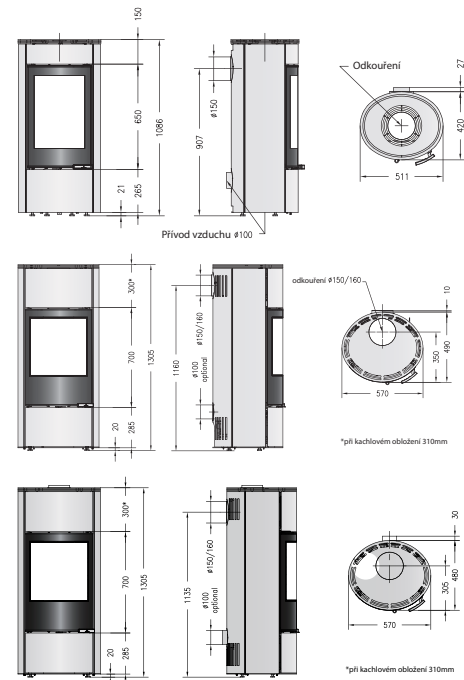

stranové obložení + vrchní deska

SENSO L

Běžné ceny bez DPH

Akční ceny bez DPH

	čelní obložení					
	Nero	Graphit	Terra	Perle	Amarone	Černé sklo
Nero / Graphit	62 126 Kč	62 126 Kč	62 126 Kč	67 836 Kč	67 836 Kč	73 318 Kč
	49 701 Kč	49 701 Kč	49 701 Kč	54 269 Kč	54 269 Kč	58 655 Kč
Terra	62 126 Kč	62 126 Kč	62 126 Kč	67 836 Kč	x	73 318 Kč
	49 701 Kč	49 701 Kč	49 701 Kč	54 269 Kč	x	58 655 Kč
Perle	67 836 Kč	67 836 Kč	67 836 Kč	71 262 Kč	71 262 Kč	79 028 Kč
	54 269 Kč	54 269 Kč	54 269 Kč	57 010 Kč	57 010 Kč	63 223 Kč
Amarone	67 836 Kč	67 836 Kč	x	71 262 Kč	71 262 Kč	79 028 Kč
	54 269 Kč	54 269 Kč	x	57 010 Kč	57 010 Kč	63 223 Kč
Nerez	71 238 Kč	71 238 Kč	71 238 Kč	76 972 Kč	76 972 Kč	82 454 Kč
	56 990 Kč	56 990 Kč	56 990 Kč	61 578 Kč	61 578 Kč	65 964 Kč
Mastek	76 287 Kč	76 287 Kč	x	81 997 Kč	x	87 479 Kč
	61 030 Kč	61 030 Kč	x	65 598 Kč	x	69 984 Kč
Keramika - čokoláda	76 287 Kč	76 287 Kč	x	81 997 Kč	x	87 479 Kč
	61 030 Kč	61 030 Kč	x	65 598 Kč	x	69 984 Kč
Keramika - slonová kost	76 287 Kč	76 287 Kč	76 287 Kč	81 997 Kč	81 997 Kč	87 479 Kč
	61 030 Kč	61 030 Kč	61 030 Kč	65 598 Kč	65 598 Kč	69 984 Kč
Keramika - šedohnědá	76 287 Kč	76 287 Kč	x	81 997 Kč	x	87 479 Kč
	61 030 Kč	61 030 Kč	x	65 598 Kč	x	69 984 Kč
příslušenství						
otočný talíř						7 995 Kč
						6 396 Kč
Externí přívod vzduchu						435 Kč
						348 Kč

stranové obložení + vrchní deska

SENSO S

SENSO M

SENSO L