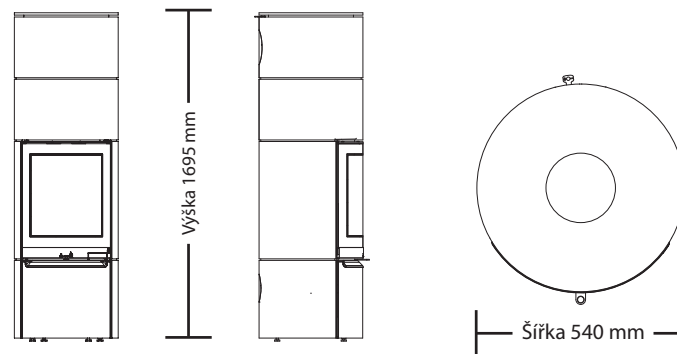

AMBIENTE A4 / A4 H2O

provedení	A4		A4 H2O	
	běžné prodejní ceny bez DPH	akční ceny do 10. 12. bez DPH	běžné prodejní ceny bez DPH	akční ceny do 10. 12. bez DPH
Ocel – Nero, Graphit, Terra	79 765 Kč	63 812 Kč	101 640 Kč	81.312 Kč
Ocel – Perle, Amarone	88 941 Kč	71 153 Kč	110 775 Kč	88 620 Kč

Ceník příslušenství				
Otočný talíř	6 625 Kč	5 300 Kč	x	x
Akumulace	6 625 Kč	5 300 Kč	x	x